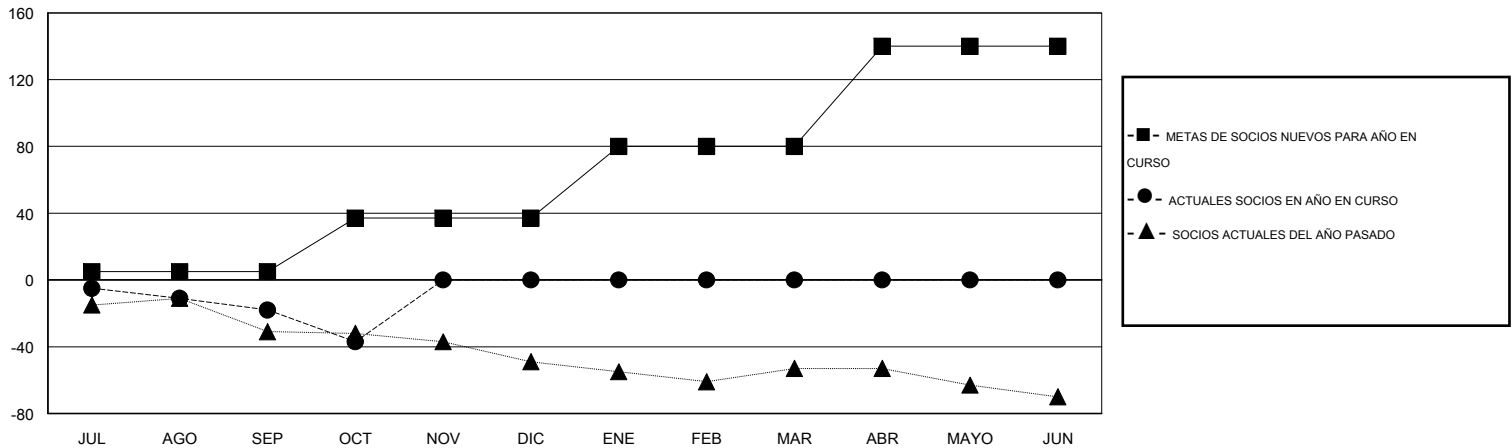

# MONTHLY MEMBERSHIP PROGRESS REPORT

District 116 B

Results as of: 10/31/2015

GMT: Elisabeth Haderer

UBICACIÓN SPAIN

GMT DE AE 4

Clubes					socios				
RESULTADOS DE 2015-2016					RESULTADOS DE 2015-2016				
TRIMESTRE	META DE CLUBES NUEVOS	NUEVOS CLUBES	CLUBES DADOS DE BAJA	GANANCIA/PÉRDIDA NETA	TRIMESTRE	META DE SOCIOS NUEVOS	SOCIOS FUNDADORES Y SOCIOS AÑADIDOS	SOCIOS DADOS DE BAJA	GANANCIA/PÉRDIDA NETA
JUL/AGO/SEP	0	0	1	-1	JUL/AGO/SEP	5	28	46	-18
OCT/NOV/DIC	1	0	0	0	OCT/NOV/DIC	32	3	22	-19
ENE/FEB/MAR	2	0	0	0	ENE/FEB/MAR	43	0	0	0
ABR/MAYO/JUN	2	0	0	0	ABR/MAYO/JUN	60	0	0	0

METAS Y CIFRA ACUMULATIVA DE CLUBES NUEVOS

METAS Y CIFRA ACUMULATIVA DE SOCIOS

CLUBES DADOS DE BAJA: 1	15 CLUBS OF 46 AÑADIERON 1 O MÁS SOCIOS NUEVOS	<u>DISTRIBUCIÓN POR SEXO</u>
		MASCULINO 569 (58.66%)
		FEMENINO 401 (41.34%)
<u>SOCIOS DADOS DE BAJA</u>	<a href="#">CLIC AQUÍ PARA DATOS DE SALUD DE CLUB</a>	SOCIOS EN UNIDAD FAMILIAR 174
FALLECIDOS 3		CABEZA DE FAMILIA 85
CLUB CANCELADO 0		NO ES CABEZA DE FAMILIA 89
OTRO 65		
TOTAL 68		