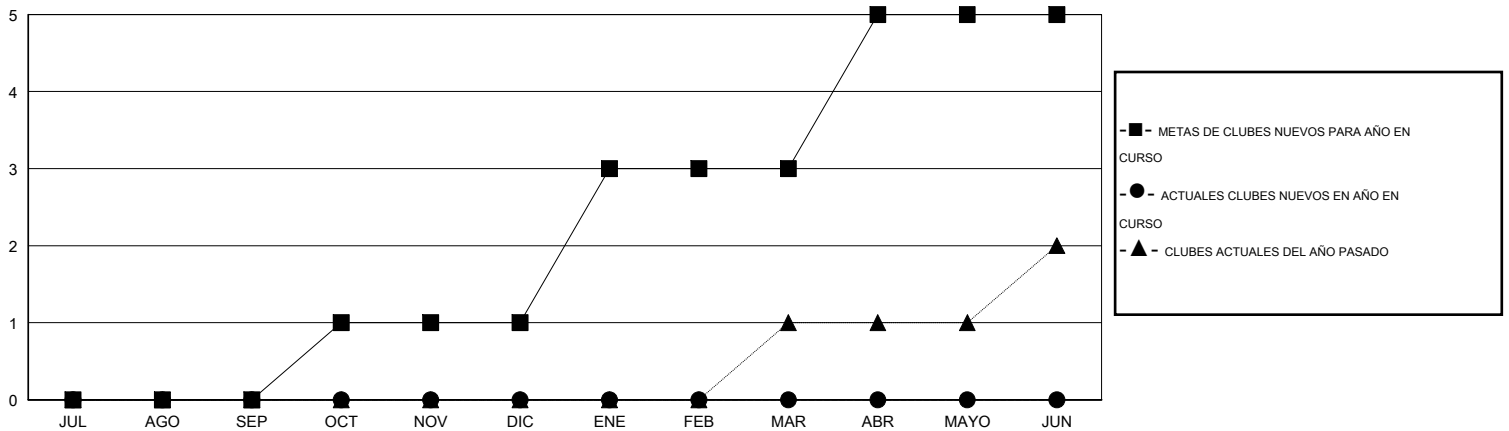

# MONTHLY MEMBERSHIP PROGRESS REPORT

District 116 B

Results as of: 10/31/2015

GMT: Elisabeth Haderer

UBICACIÓN SPAIN

GMT DE AE 4

Clubes					socios				
RESULTADOS DE 2015-2016					RESULTADOS DE 2015-2016				
TRIMESTRE	META DE CLUBES NUEVOS	NUEVOS CLUBES	CLUBES DADOS DE BAJA	GANANCIA/PÉRDIDA NETA	TRIMESTRE	META DE SOCIOS NUEVOS	SOCIOS FUNDADORES Y SOCIOS AÑADIDOS	SOCIOS DADOS DE BAJA	GANANCIA/PÉRDIDA NETA
JUL/AGO/SEP	0	0	1	-1	JUL/AGO/SEP	5	28	46	-18
OCT/NOV/DIC	1	0	0	0	OCT/NOV/DIC	32	3	22	-19
ENE/FEB/MAR	2	0	0	0	ENE/FEB/MAR	43	0	0	0
ABR/MAYO/JUN	2	0	0	0	ABR/MAYO/JUN	60	0	0	0

METAS Y CIFRA ACUMULATIVA DE CLUBES NUEVOS

METAS Y CIFRA ACUMULATIVA DE SOCIOS

CLUBES DADOS DE BAJA: 1	15 CLUBS OF 46 AÑADIERON 1 O MÁS SOCIOS NUEVOS	<u>DISTRIBUCIÓN POR SEXO</u>
		MASCULINO 569 (58.66%)
		FEMENINO 401 (41.34%)
<u>SOCIOS DADOS DE BAJA</u>	<a href="#">CLIC AQUÍ PARA DATOS DE SALUD DE CLUB</a>	SOCIOS EN UNIDAD FAMILIAR 174
FALLECIDOS 3		CABEZA DE FAMILIA 85
CLUB CANCELADO 0		NO ES CABEZA DE FAMILIA 89
OTRO 65		
TOTAL 68		